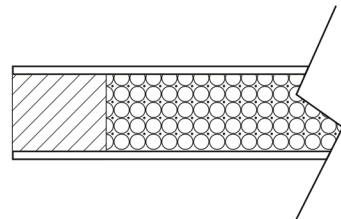

## Composiciones

- Puerta de aglomerado maciza de 35mm
- Tablero de 650kg/m<sup>3</sup> de 35mm laminado en ambas caras
- Diseño decorativo con impregnación especial y acabado con poro natural
- Canteado a 4 lados

- Puerta interior de porex
- Tableros MDF de 4-5mm
- Bastidor perimetral en pino o MDF
- Canteado a 4 lados

## Medidas estándar (mm)

Tipo	Alto	Ancho	Grosor
Interior	2030/2110	605	35/40
		625	
		705	
		725	
		805	
		825	
Entrada y blindadas	2030/2110	925	45
Fijas	2030/2110	405	35/40
		425	
Tableros	2110	840	5
		940	
Resistentes al fuego		Consultar	