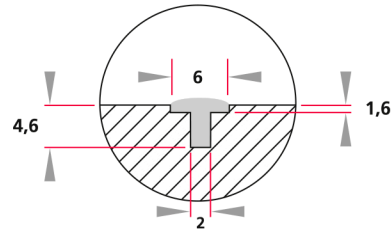

Viva pintada negra o marrón