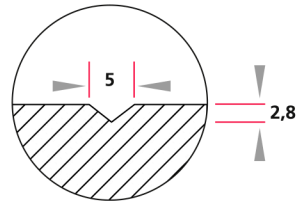

Características técnicas

Composiciones

- Puerta de aglomerado maciza de 35mm
- Tablero de 650kg/m³ de 35mm laminado en ambas caras
- Diseño decorativo con impregnación especial y acabado con poro natural
- Canteado a 4 lados

- Puerta interior de porex
- Tableros MDF de 4-5mm
- Bastidor perimetral en pino o MDF
- Canteado a 4 lados

Fresados opcionales

Complementos y molduras a juego *

* Consultar para otros modelos

Medidas estándar (mm)

Tipo	Alto	Ancho	Grosor
Interior	2030/2110	605	35/40
		625	
		705	
		725	
		805	
		825	
Entrada y blindadas	2030/2110	925	45
Fijas	2030/2110	405	35/40
		425	
Tableros	2110	840	5
		940	
Resistentes al fuego		Consultar	

* Consultar para otras medidas

Acabados